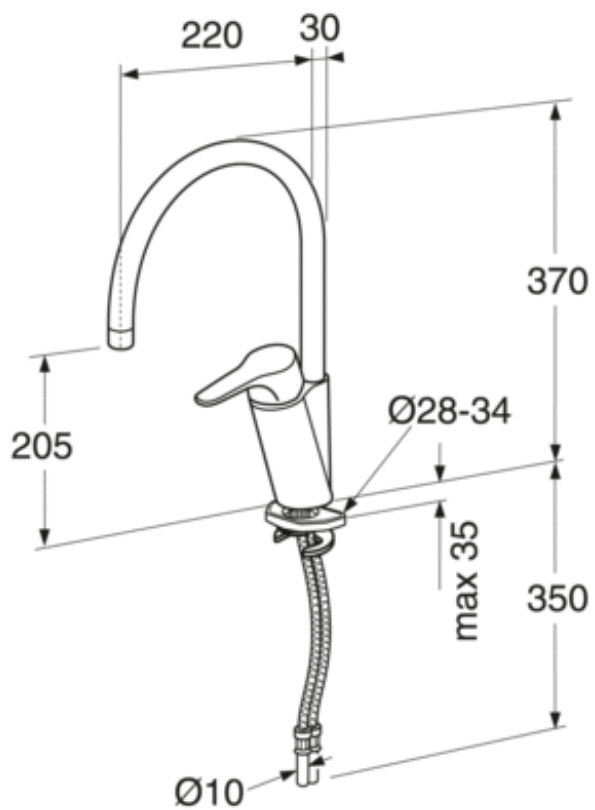

JOONIS

EDASIMÜÜJAD

A MEMBER OF THE
VILLEROY & BOCH GROUP

Villeroy & Boch Gustavsberg Oy Eesti Filiaal
F. R. Faehmanni 6
10125 Tallinn
Tel.: +372 646 0312
gustavsberg.ee | info@gustavsberg.ee